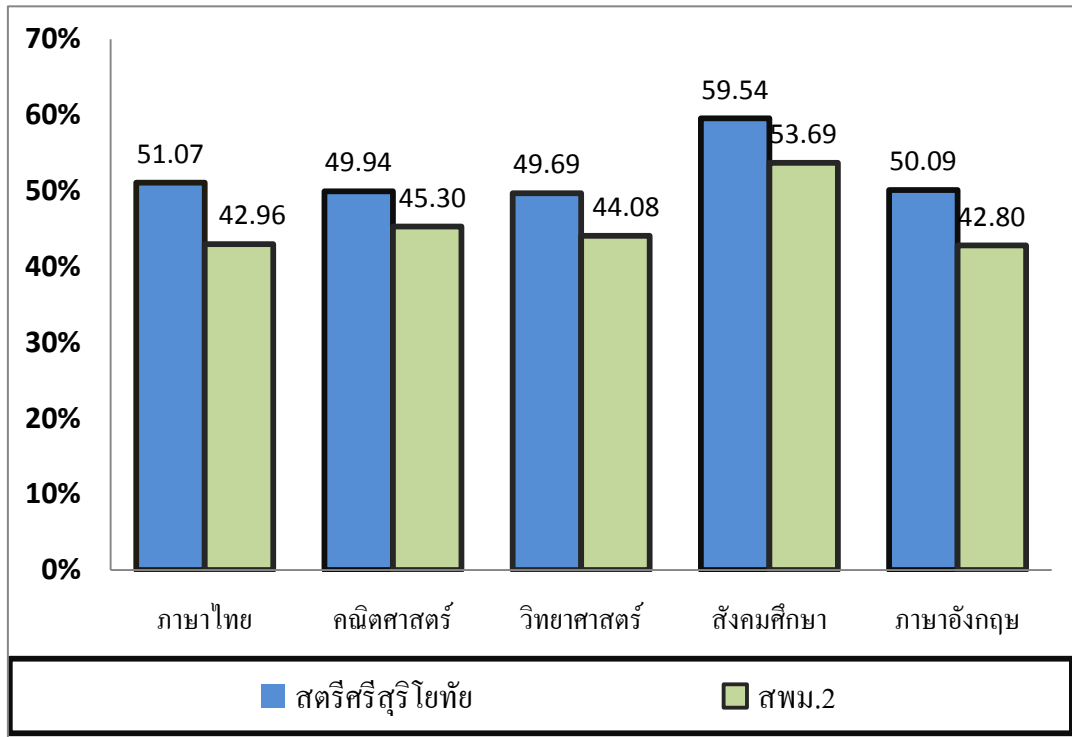

ผลคะแนนสอบ LAS, โดยคิดเป็นร้อยละ ระดับ ม.5 ปีการศึกษา 2554

ของ โรงเรียนสตรีศรีสุริโยทัย สังกัด สพม.2

จากกราฟแสดงให้เห็นว่า ผลการสอบ LAS ระดับมัธยมศึกษาปีที่ 5 ของนักเรียนโรงเรียนสตรีศรีสุริโยทัย ได้คะแนนเฉลี่ย 52.06 สูงกว่าคะแนนเฉลี่ยของสำนักงานเขตพื้นที่การศึกษามัธยมศึกษา เขต 2 ทั้ง 5 วิชา