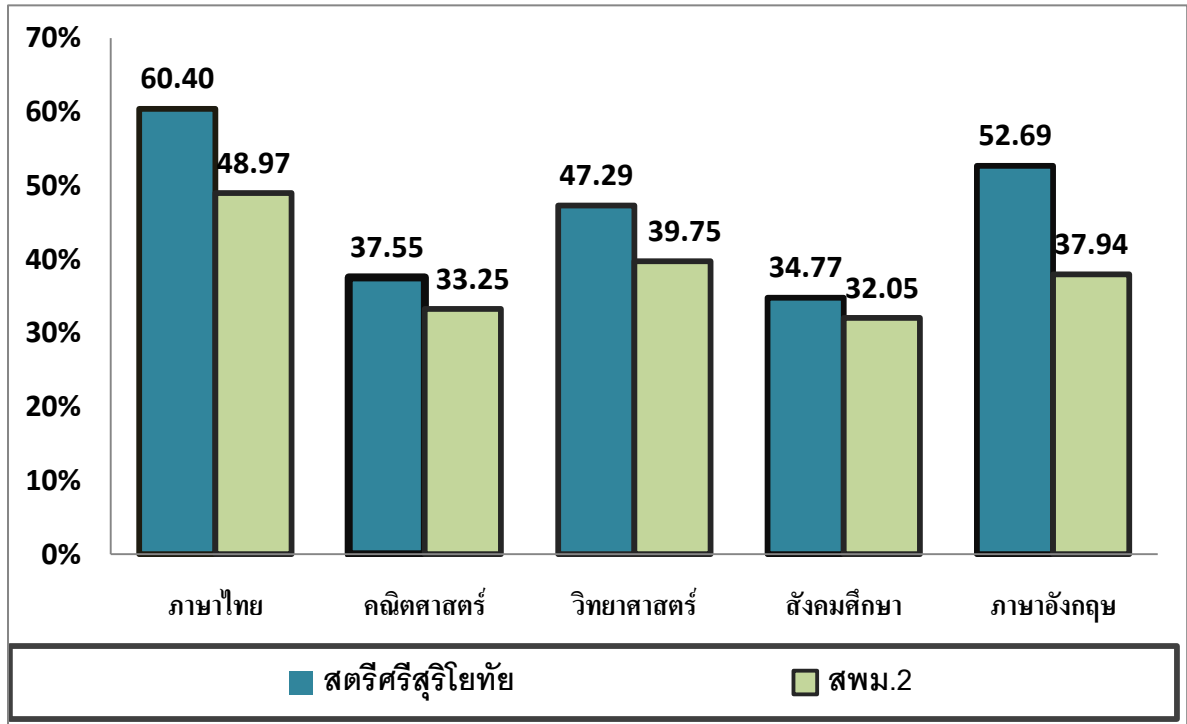

ผลคะแนนสอบ NT. โดยคิดเป็นร้อยละ ระดับ ม.2 ปีการศึกษา 2554
ของ โรงเรียนสตรีศรีสุริโยทัย สังกัด สพม.2

จากกราฟแสดงให้เห็นว่า ผลการสอบ NT ระดับมัธยมศึกษาปีที่ 2 ของนักเรียนโรงเรียนสตรีศรีสุริโยทัย ได้คะแนนเฉลี่ย 46.54 สูงกว่าคะแนนเฉลี่ยของสำนักงานเขตพื้นที่การศึกษามัธยมศึกษา เขต 2 ทั้ง 5 วิชา