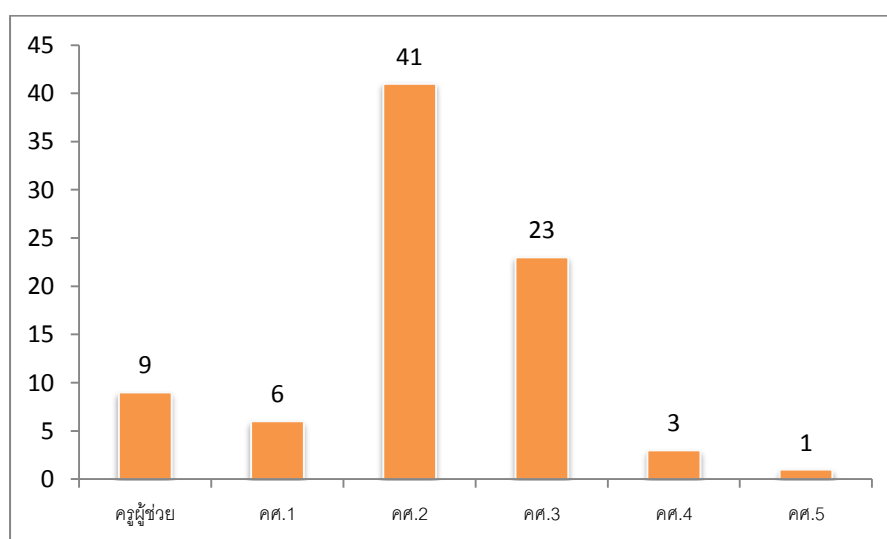

ตาราง แสดงจำนวนบุคลากรจำแนกตามระดับการศึกษา

	ปริญญาตรี	ปริญญาโท	สูงกว่าปริญญาโท
ผู้อำนวยการ	-	-	1
รองผู้อำนวยการ	-	4	-
ครูประจำการ	54	29	-
ครูอัตราจ้าง	21	-	-
รวม	72	33	1

ตาราง แสดงจำนวนบุคลากรจำแนกตามจำนวนกลุ่มสาระการเรียนรู้และตำแหน่ง

กลุ่มสาระการเรียนรู้	จำนวนครู ประจำการ	ตำแหน่ง ครู / อันดับ					
		ครูผู้ช่วย	คศ.1	คศ.2	คศ.3	คศ.4	คศ.5
ภาษาไทย	10	-	1	5	2	1	1
สังคมศึกษา ศาสนาและวัฒนธรรม	7	1	-	4	2	-	-
คณิตศาสตร์	14	3	2	7	2	-	-
วิทยาศาสตร์	12	2	1	3	5	1	-
สุขศึกษาและพลศึกษา	7	-	-	4	3	-	-
ศิลปะ	2	-	-	1	1	-	-
การงานอาชีพและเทคโนโลยี	14	2	-	9	2	1	-
ภาษาต่างประเทศ	15	-	2	8	5	-	-
กิจกรรมพัฒนาผู้เรียน (แนะแนว)	2	1	-	-	1	-	-
รวม	83	9	6	41	23	3	1

กราฟแสดงจำนวนบุคลากรจำแนกตามตำแหน่ง